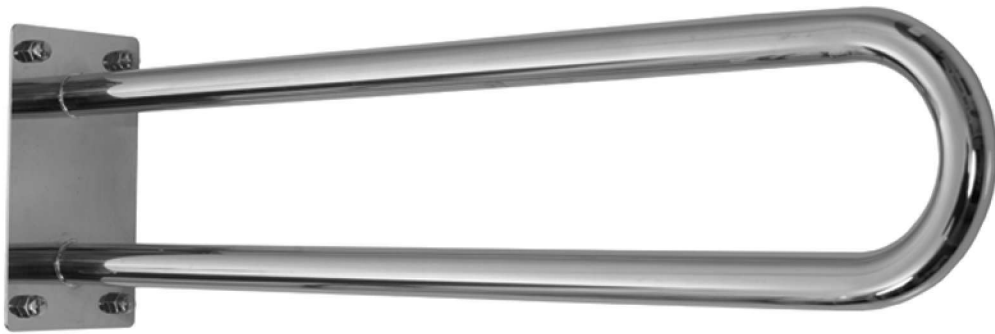

# Poręcz umywalkowa (stała) – stal nierdzewna

- ✓ występuje w rozmiarze: 50, 60cm
- ✓ średnica rury 25mm
- ✓ materiał: stal nierdzewna, polerowana
- ✓ zestaw śrub montażowych w komplecie
- ✓ posiada wpis do rejestru wyrobów medycznych
- ✓ europejskie oznaczenie CE

Bezpieczne korzystanie z pomieszczeń sanitarnych to podstawa dla osób z dysfunkcją narządu ruchu. Uchwyt sanitarny jest jednym z elementów ułatwiających samodzielne poruszanie się osoby niepełnosprawnej, zapewnia podparcie pod prysznicem, minimalizując ryzyko poślizgnięcia się i upadku. Uchwyt może być zamontowany zarówno w łazience, jak i sypialni oraz w każdym pomieszczeniu, w którym przebywać będzie osoba niepełnosprawna.